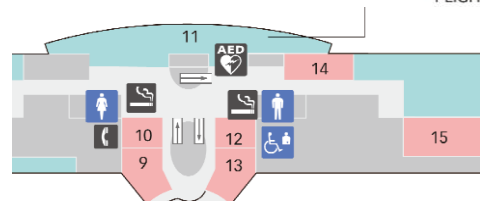

※画像は全てイメージです

■ イベント概要

- 実施日時 : 2023年10月27日(金)～29日(日)  
 実施時間 : 10:00～18:00 (最終日は17:00) ※混雑時には入場規制を行う場合がございます。  
 場 所 : 羽田空港第2ターミナル 5F屋内展望フロア FLIGHT DECK TOKYO  
 アクセス : 電車でお越しの場合は京急線「羽田空港第1・第2ターミナル」駅、  
 東京モルレル「羽田空港第2ターミナル」駅直結。  
 エレベーターかエスカレーターで5Fへお進みください。

5F  
屋内展望フロア  
FLIGHT DECK TOKYO