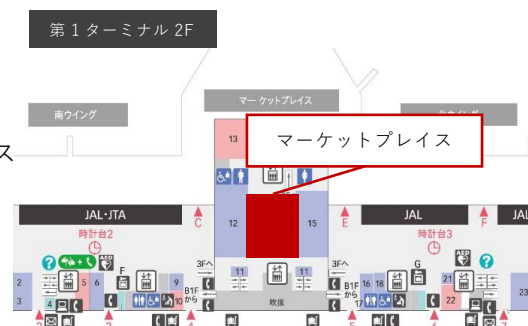

2023年9月22日
日本空港ビルディング株式会社

ディズニースタアのポップアップ
「DISNEY MAGICAL POP UP STORE」
10月4日から羽田空港第1ターミナルに期間限定オープン！

© Disney

日本空港ビルディング株式会社は、10月4日（水）～10月25日（水）羽田空港第1ターミナルにディズニースタアのポップアップ「DISNEY MAGICAL POP UP STORE」（ウォルト・ディズニー・ジャパン株式会社／本社：東京都港区）をオープンします。「DISNEY MAGICAL POP UP STORE」は日本の街を旅しながら夢とときめきあふれるディズニー体験をお届けするイベントで、羽田空港を皮切りに全国計10都市を巡ります。会場では羽田空港でしか買うことができない限定アイテムの販売や、特別フォトスポットなどを展開します。羽田空港でわくわくのショッピング体験をお楽しみください。

概要

- 名称：DISNEY MAGICAL POP UP STORE
- 期間：2023年10月4日（水）～10月25日（水）
- 場所：羽田空港第1ターミナル2階 マーケットプレイス
- 営業時間：10:00～19:00※最終日は18:00 終了

1. 「DISNEY MAGICAL POP UP STORE」限定のアイテムを販売

ミッキー&フレンズたちが気球に乗って、日本各地のゲストの皆様にお会いに行く様子をイメージしたアートを用い、アクリルキーホルダー、缶バッジ、トートバッグなどこのイベント会場ではか手に入らないグッズを多数展開します。