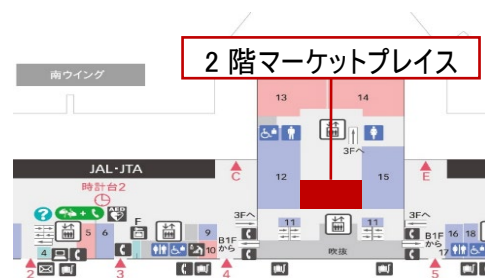

本件に関するお問い合わせ:(いずれも平日のみ、12:00-13:00を除く)

北海道経済部食関連産業局食産業振興課マーケティング係 TEL:011-204-5766

日本空港ビルディング株式会社 営業推進室 TEL:03-5757-8081

北海道エアポート株式会社 総務・人事部 広報課 TEL:0123-46-2990