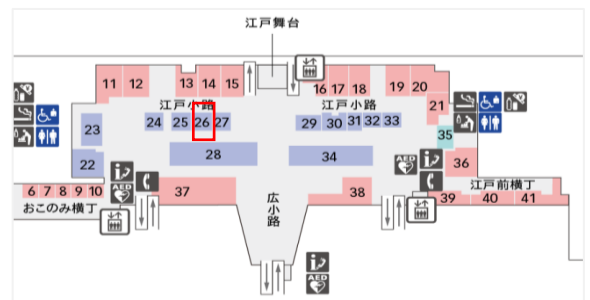

■概要

名 称 : テレ東本舗。羽田空港店
オープン日 : 2023年4月25日(火)
住 所 : 東京都大田区羽田空港 2-6-5 第3ターミナル4階
江戸小路(右図赤枠内)
営業時間 : 8:00~17:00(段階的に営業時間拡大予定)

メディアからのお問い合わせ:

日本空港ビルディング株式会社 広報・ブランド戦略室 TEL:03-5757-8030 9:00-17:30(土日祝除く)
東京国際空港ターミナル株式会社 企画部 TEL:03-6428-5901 9:00-17:30(土日祝除く)