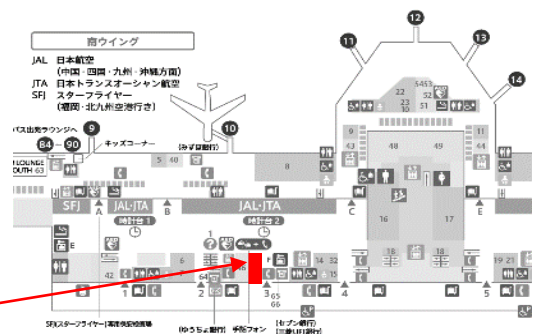

ラグビーワールドカップ 2019 日本大会時

店内左側(WORLD×SPORTS)

店内右側(TOKYO×SPORTS)

店舗ロゴ

羽田空港第1ターミナルに、「HANEDA Sports (ハネダスポーツ)」がオープンします。店内左側は「WORLD×SPORTS」というコンセプトのもと、スポーツ・旅好きな旅行者向けに、コンプレッションウェア、ランニングウォッチなどの付加価値のある商品を展開し、店内右側は「TOKYO×SPORTS」というコンセプトのもと、読売ジャイアンツの商品を展開いたします。また、デジタルサイネージを使用した店舗デザインにより、臨場感を演出する仕掛けも用意し、ラグビーワールドカップ 2019 日本大会開催時にはイベントに合わせた商品を展開するなど、羽田空港からスポーツの魅力を発信する情報拠点として生まれ変わります。

【店舗概要】

店舗名 HANEDA Sports
オープン日 2019年4月24日(水)
場所 羽田空港第1ターミナル2階出発ロビー
営業時間 7:00~20:00
電話番号 03-5757-8154

※写真はイメージです。

HANEDA Sports

本件に関するお問い合わせ:

日本空港ビルデング株式会社 旅客ターミナル運営本部 リテール営業部 業務課

TEL:03-5757-8517 9:00-17:30(土日祝除く)