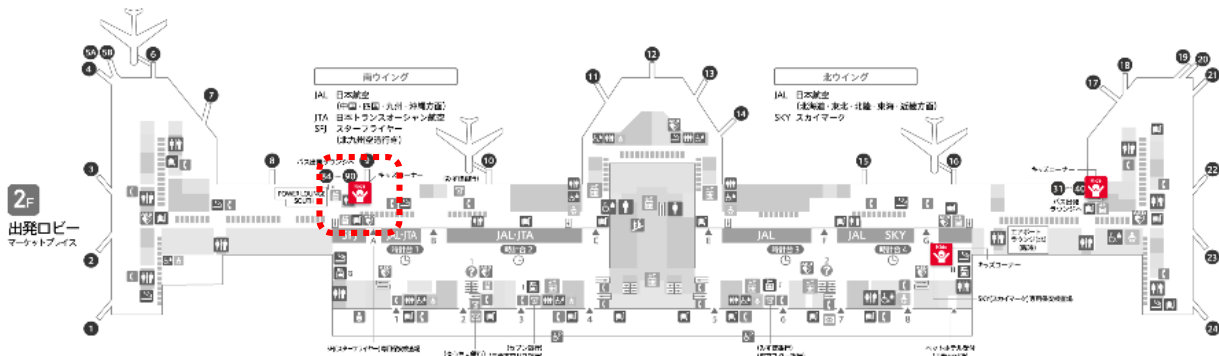

2018年10月16日

日本空港ビルディング株式会社

羽田空港第1旅客ターミナルのキッズコーナーをリニューアル

羽田空港第1旅客ターミナル出発ゲートラウンジのキッズコーナーをリニューアルします。

本年夏、同ターミナル北側に空港をイメージした羽田空港オリジナルのキッズコーナーを先行してリニューアルしましたが、今回は同ターミナル南側のキッズコーナーのリニューアルです。

羽田空港ならではの遊具も設置していますので、お子さまとのお旅行の際に、ぜひご利用ください。

羽田空港の管制塔を
イメージした滑り台

小さなお子さまも安心して
楽しめる飛行機の遊具

- 設置日 2018年10月17日(水)
- 場所 第1旅客ターミナル2階 出発ゲートラウンジ内 9番搭乗口横
※第1旅客ターミナルで飛行機をご利用時のみ入れるエリアにあります。

※キッズコーナーは保護者同伴でご利用ください

- その他 第2旅客ターミナルのキッズコーナーや各ビルの授乳室等は[こちら](#)をご確認ください。