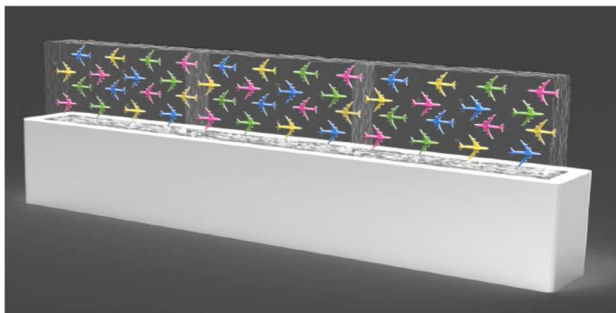

氷柱の設置

お客さまに「涼しさ」を感じていただくとともに、見て触って楽しい氷柱を設置します。

期 間 8月9日(木)～8月14日(火) 10:00～17:00

場 所 羽田空港国内線第1・第2旅客ターミナル2階 出発ロビー
南ウイングおよび北ウイング 計2か所

協 力 有限会社清水氷彫美術(代表:清水 三男氏 全日本氷彫創美会会長兼最高師範)

氷柱イメージ