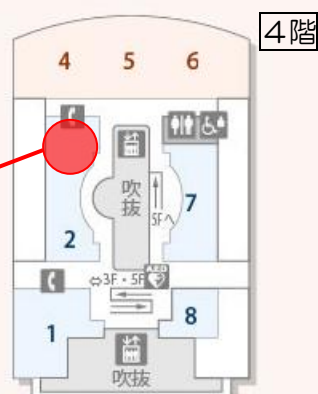

【本件に関するお問い合わせ】
日本空港ビルディング株式会社
国内空港事業部 店舗管理課
電話 (03) 5757-8090
(9:00~17:30) ※土日祝日除く。