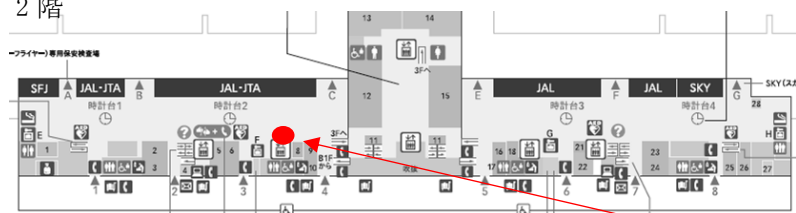

第1ターミナル 2階

設置場所