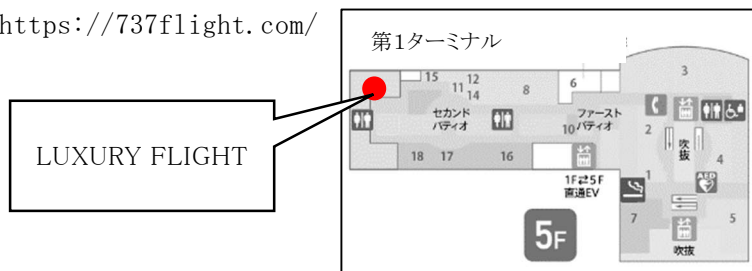

空港が一望できる絶好のロケーションなので、お待ちいただく時間も、フライト体験が終わった後も、ゆったりと飛行機を眺めながら自分の時間を楽しんでいただける空間をご用意しています。

オープン日：2020年3月31日（火）

場 所：第1ターミナル 5階 THE HANEDA HOUSE 内

サービス内容：フライトシミュレーター（全3機種）、航空機グッズ販売、ほか

電 話 番 号：080-7560-1817

参 考 W E B：<https://737flight.com/>

店舗イメージ

※ 「LUXURY FLIGHT」はボーイング社の運営ライセンスを取得しています。

※フライトシミュレーターはイメージであり、実際に導入される機材の写真とは異なります。

本件に関するお問い合わせ：

日本空港ビルデング株式会社 広報・ブランド戦略室 TEL:03-5757-8030 9:00-17:30(土日祝除く)