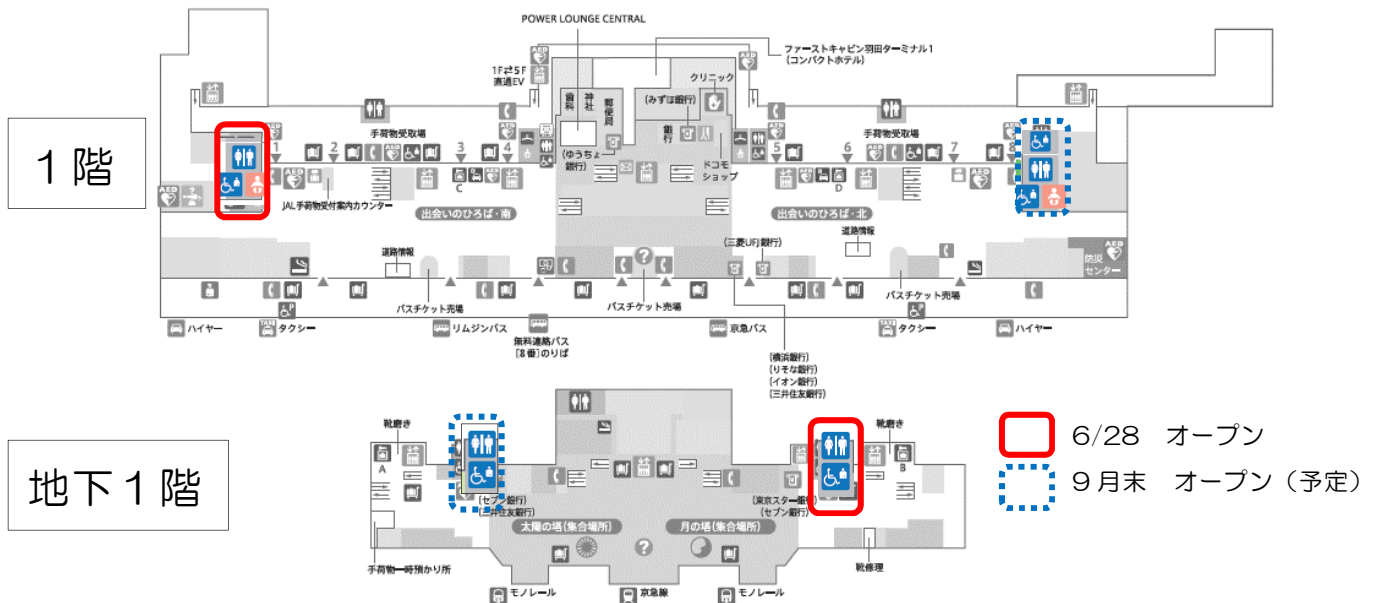

羽田空港第1ターミナル 1階・地下1階トイレリニューアルのお知らせ

日本空港ビルデング株式会社は、本年4月より9月末にかけて羽田空港第1ターミナル 1階到着ロビーおよび地下1階にて旅客用トイレのリニューアル工事を実施しております。この度、工事完了予定に先立って、1階到着ロビー南ウイングおよび地下1階 北ウイングのトイレにつきましては、6月28日に供用を開始します。なお、1階到着ロビー北ウイングおよび地下1階 南ウイングのトイレは、本年9月末に供用開始予定です。

2020年東京オリンピック・パラリンピック競技大会を見据え、車椅子のお客さまやスーツケースをお持ちのお客さまが快適にご利用いただけるようトイレブースに十分なスペースを確保しました。また、お客さまの多様なニーズに応え、授乳室や多目的トイレの充実を図りました。今後も羽田空港の旅客利便の向上および館内環境改善に向けた諸施策を実施し、羽田空港の機能向上に努めてまいります。

【位置図】

本件に関するお問い合わせ: