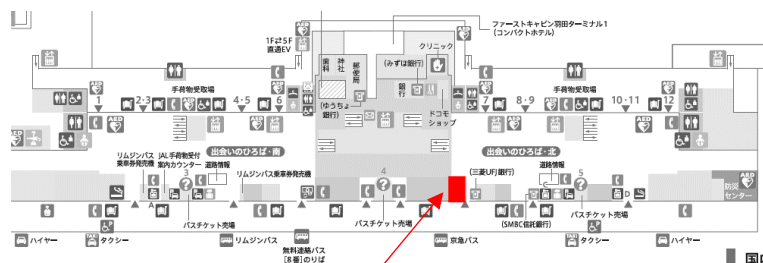

【イオン銀行 ATM 概要】

運 営 者 株式会社イオン銀行
場 所 羽田空港第1旅客ターミナル 1階 到着ロビー
営業時間 5:00～24:00

りそな銀行 ATM ・ イオン銀行 ATM

本件に関するお問い合わせ:

日本空港ビルデング株式会社 旅客ターミナル運営本部 施設企画管理部 管理課

TEL:03-5757-8228 9:00-17:30(土日祝除く)