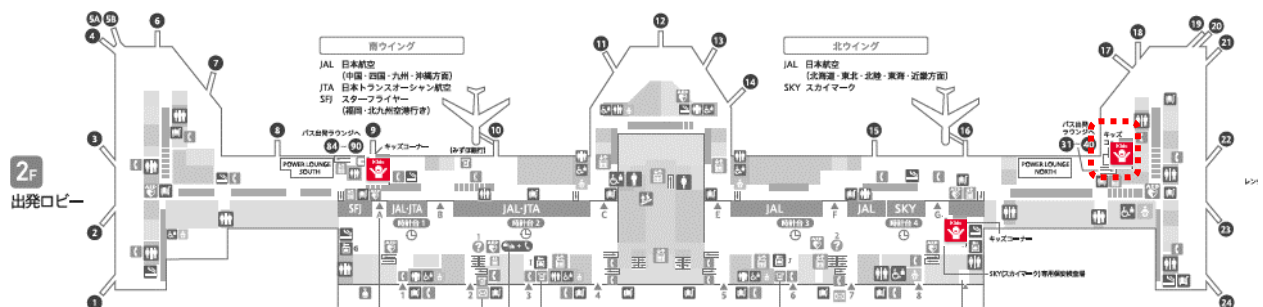

2018年7月26日

日本空港ビルディング株式会社

羽田空港のキッズコーナーが新しくなります

羽田空港第1旅客ターミナル出発ゲートラウンジのキッズコーナーが新しくなります。飛行機や雲、滑走路のモチーフを取り入れた、羽田空港オリジナルのコーナーです。

お子さまとのお旅行の際に、ぜひご利用ください。

飛行機の窓から空を眺めた
様子をデザインした
クッションドームです

羽田空港の滑走路をイメージ
滑走路の上を飛行機のおもちゃを
走らせてみてはいかがでしょうか？

- 設置日 2018年7月28日（土）
- 場所 第1旅客ターミナル2階 出発ゲートラウンジ内 16番・17番搭乗口の間
※第1旅客ターミナルから出発または到着時のみご利用いただけるエリアにあります。

※キッズコーナーは保護者同伴でご利用ください

- その他 第2旅客ターミナルのキッズコーナーや各ビルの授乳室等は[こちら](#)をご確認ください。

※ 夏休み期間中羽田空港駐車場は大変混雑いたします。羽田空港にお越しの際は、電車等の公共交通機関等をご利用ください。羽田空港へのアクセスは[こちら](#)をご参考ください。