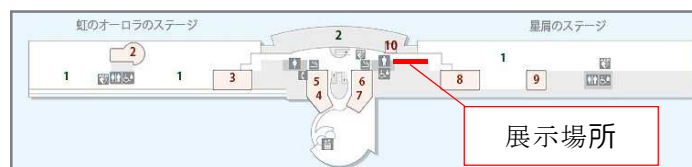

記

- イベント名 アート村作品展 一羽田空港から全国の郷土料理を一
- 日 時 2018年6月29日(金)～7月12日(木)
  ※販売会は各日 10:00～17:00
- 場 所 第2旅客ターミナル5階 展望デッキ(星屑のステージ)横通路