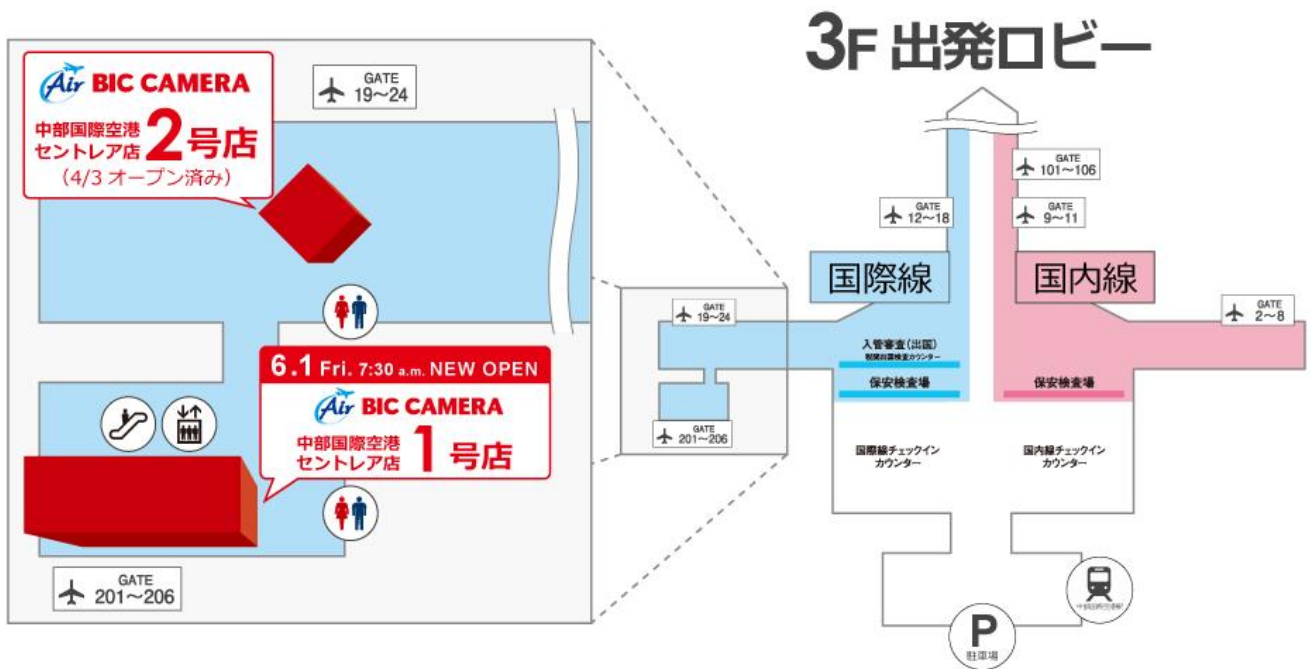

もちろん、商品価格はビックカメラの旗艦店と同等であるほか、搭乗チケットのご提示だけで、店内全ての商品が消費税免税になります。

このほか、購入希望の商品をネットで予約し、店舗で受け取ることができるサービスなど、ビックカメラグループならではの便利で安心なサービスをご利用いただけます。

【店舗概要】

Air BIC CAMERA 中部国際空港セントレア店 1号店

出店場所：中部国際空港 旅客ターミナルビル3階 国際線出発ゲート 南館（制限エリア内）

オープン日：2018年6月1日（金）

売場面積：約 195 m²

営業時間：7：30～17：00

取扱商品：生活家電、ビューティー家電、健康家電、デジタルカメラ、音響機器、腕時計、旅行用品、かばん、SIMカード、玩具、ゲームほか

※取扱商品は一部変更になる可能性があります。

(参考) Air BIC CAMERA 中部国際空港セントレア店 2号店

出店場所: 中部国際空港 旅客ターミナルビル3階 国際線出発ゲート21 ゲート横 (制限エリア内)

オープン日: 2018年4月3日(火)

売場面積: 約22㎡

営業時間: 7:30~17:00

取扱商品: 炊飯器、ドライヤー、美顔器、シェーバー、ステンレスボトル、イヤホン・ヘッドホン、腕時計、旅行用品ほか

【店舗位置】

【本件に関するお問い合わせ窓口 (土日祝日を除く)】

Air BIC 株式会社 管理本部	03-5757-8715
日本空港ビルデング株式会社 広報室	03-5757-8030
株式会社ビックカメラ 広報・IR部	03-3987-8923