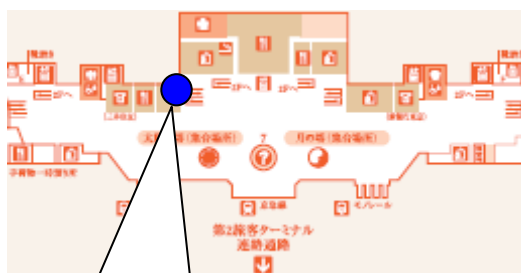

# ワールド サッカー ショップ

場 所： 第1旅客ターミナル マーケットプレイス 地下1階

営 業 期 間： 平成18年5月1日 ～ 約1カ月間

営 業 時 間： 9：00 ～ 19：00

取 扱 商 品： ワールドカップ・ドイツ大会関連の商品

ワールド サッカー ショップ

【 本件に関するお問い合わせ先 】

国際協商株式会社  
売店事業課長 山内