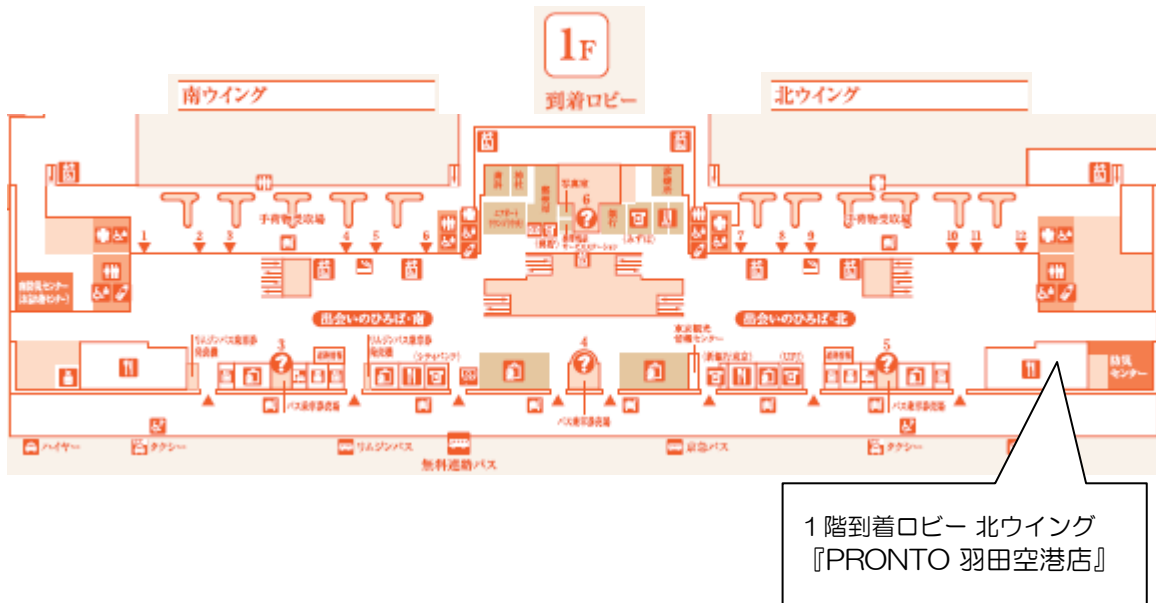

## 第1旅客ターミナル 到着ロビー 北ウイングの カフェ&バー「PRONTO」がリニューアルオープン

日本空港ビルディング株式会社は、第1旅客ターミナルのリニューアルを推進しておりますが、その一環として6月1日、羽田空港第1旅客ターミナル1階到着ロビー北ウイングのカフェ&バー「PRONTO（プロント）羽田空港店」がリニューアルオープンいたします。

バーの雰囲気重視した落ち着いた色合いの店内は、店舗面積の拡張により座席数が増え、宴会・パーティーに対応できる座席スペースが新設されました。また大きな荷物をお持ちのお客さまが通りやすいように店内通路を広くとり、荷物置場も新設されました。カフェタイムには、禁煙・喫煙の完全分煙を実施します。

### 記

1. 営業開始日 平成17年6月1日（水）
2. 場 所 第1旅客ターミナル1階（到着ロビー）北ウイング
3. 店 舗 名 PRONTO（プロント）羽田空港店
4. 運 営 株式会社プロントコーポレーション（東京都中央区）

以 上

# PRONTO 羽田空港店

場 所： 第1旅客ターミナル1階（出発ロビー）北ウイング

面 積： 約220㎡

席 数： 111席（改装前：53席）

営業時間： カフェタイム 7：00～17：30  
バータイム 17：30～23：00（L.O. 22：30）

電話番号： 03-5757-9598

【本件に関するお問い合わせ先】

不動産管理部管理課 徳 武