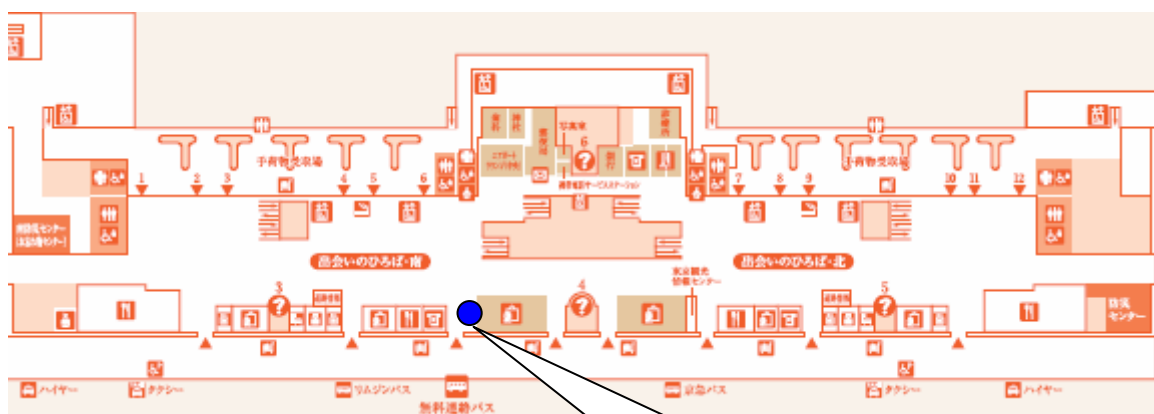

外貨両替専門店「トラベレックス」

羽田空港 第1旅客ターミナル

1F

GALLERIA

外貨両替専門店「トラベレックス」

場 所： 羽田空港第1旅客ターミナル 1階（到着ロビー）

電 話： 03-5756-0705

営業時間： 9:00 ~ 19:00

【本件に関するお問い合わせ先】

不動産管理部管理課 徳 武

電 話 (03) 5757-8221

FAX (03) 5757-8235