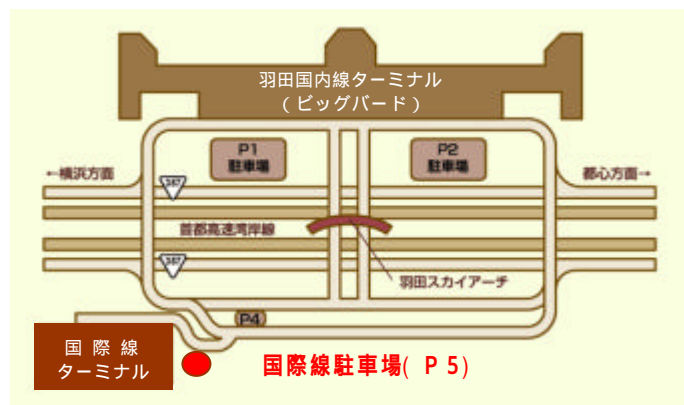

平成 16 年 3 月 11 日

羽田空港 国際線駐車場（P5）割引料金をさらに値下げします

日本空港ビルディング株式会社では、国際線駐車場（P5）において国際線旅客チャーター便ご利用のお客様を対象とした割引料金を昨年11月30日から実施していますが、このたび国際線ご利用のお客様へのサービスをさらに向上させるため、下記のとおり割引料金の値下げを実施いたします。

記

1. 内 容 国際線駐車場（P5）の割引料金「国際線旅客駐車利用料金」の値下げ
1,000円 / 24時間（現行2,000円 / 24時間）
2. 実 施 日 平成16年4月1日（木）
3. 利用方法 国際線駐車場に駐車してください。
国際線ビル内ツアーデスクで「駐車券」と航空券等を提示してください。
「国際線旅客駐車利用券」をお渡しします。
出場の際、「駐車券」と「国際線旅客駐車利用券」を精算機に挿入してください。
精算機が自動計算します。

〔参 考〕 料金例（H16.4.1～）

料金例	利用券使用	一般駐車料金
12 時間	1,000 円	3,800 円
24 時間	1,000 円	5,600 円
36 時間(1泊2日)	2,000 円	6,800 円
48 時間	2,000 円	8,000 円
60 時間(2泊3日)	3,000 円(注)	9,200 円

(注) 以降 24 時間ごとに 1,000 円を加算

送迎等のためのお客様は一般駐車場の料金となります。