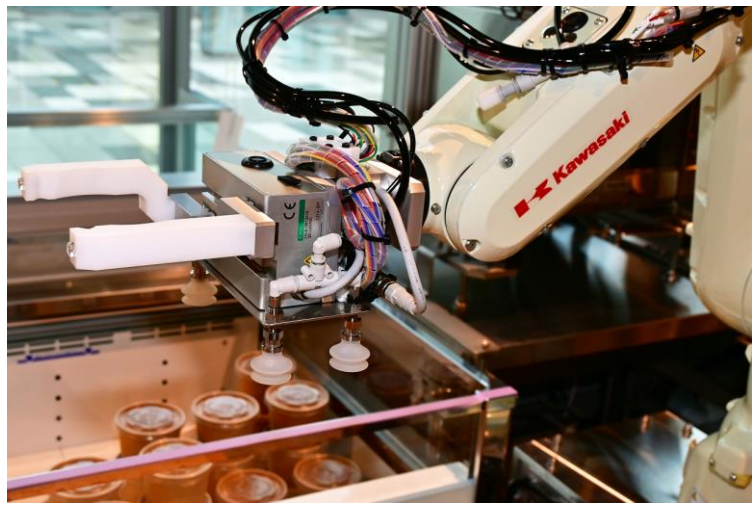

羽田イノベーションシティにロボットのオープンイノベーション施設 「Future Lab HANEDA」がオープン！

4月20日(水)、羽田イノベーションシティに川崎重工業株式会社によるロボットのオープンイノベーションを目指す「Future Lab HANEDA」がオープンします。
当施設は、先端技術のロボットを身近に体験いただけるレストラン&ショップ「AI_SCAPE」と、スタートアップや研究機関を対象とした研究開発にご活用いただける「YouComeLab」を併設した店舗となり、ビジネスマンからご家族の方まで幅広くお楽しみいただける施設となっております。