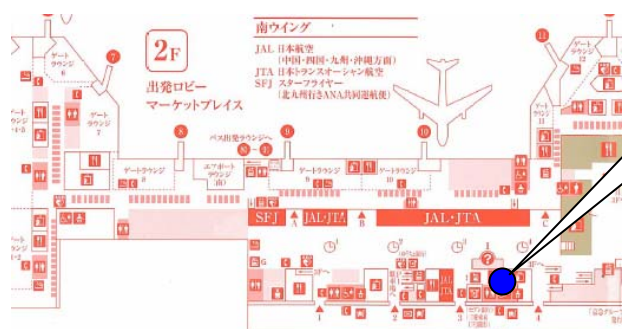

平成 21 年 6 月 29 日

報道各位

日本空港ビルディング株式会社

羽田空港ターミナル1 新店舗オープン

第1 旅客ターミナル南ウイング2階に

RODY親子向けカフェ「キッズラウンジ」オープン

日本空港ビルディング株式会社は、ターミナルビルを利用するお客様へのより一層のサービス向上を目指しておりますが、その一環として第1 旅客ターミナルの南ウイング2階に、空港を利用される小さなお子様連れの方が「周りに気を遣わずリラックスして過ごせる空間」を提供する新しいコンセプトのRODY親子向けカフェ「キッズラウンジ」を下記のとおりオープンいたします。

同スペースは、シンボルキャラクターとしてイタリアの乗用玩具「RODY」を採用し、3つのゾーン構成（カフェ・ショップ・遊び場）のすべてに同キャラクターを使用し、大型遊具の設置や「RODY」ショップ・離乳食もラインアップしたこだわりのカフェメニューを用意しております。

記

1. 営業開始日 平成21年7月7日（火）
2. 場 所 第1 旅客ターミナル南ウイング2階 時計台4番前
3. 店舗内容
  店 名 RODY親子カフェ「キッズラウンジ」
  営業時間 7:00~20:00（7月7日~10日は10:00~17:00）
  電 話 03-5579-7717
  店舗規模 約145㎡
4. 運 営 日本空港ビルディング株式会社
  （委 託 先 東洋電子工業株式会社（本社 富山市））

○場所

キッズラウンジ

【本件に関するお問い合わせ】

日本空港ビルディング株式会社
リテール事業本部
旅客サービス部 広告・イベント課
電 話 (03) 5757-8520
FAX (03) 5757-8095

以 上