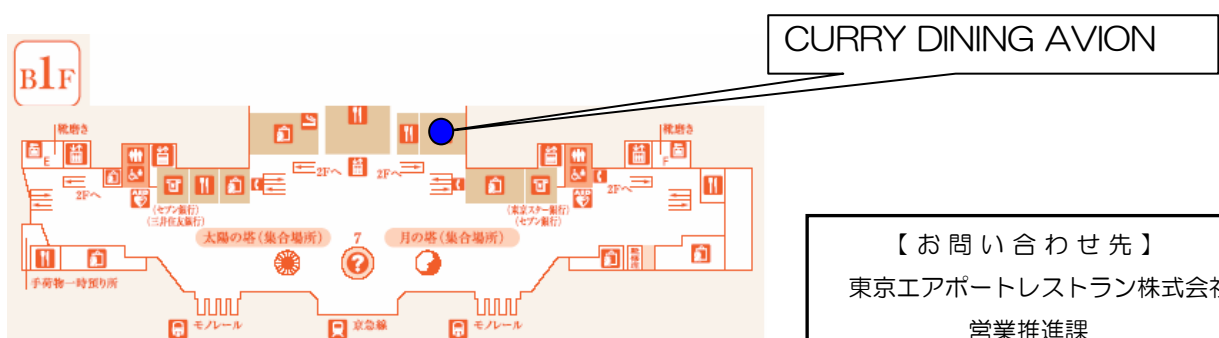

平成 20年10月21日

報道各位

日本空港ビルディング株式会社

羽田空港ターミナル1リニューアル

第1旅客ターミナル マーケットプレイス 地下1階に 「CURRY DINING AVION (カレー ダイニング アビオン)」がオープン ～40年の時を越えてあのカレーが甦る～

日本空港ビルディング株式会社は、羽田空港第1旅客ターミナルのリニューアルを推進しておりますが、その一環として11月11日、同ターミナルのマーケットプレイス地下1階に本格的カレーショップ「CURRY DINING AVION (カレー ダイニング アビオン)」をオープンいたします。

昭和40年代に、旧羽田空港ターミナルのレストラン「アビオン」で人気を博したカレーが、当時のレシピを基に、第1ターミナルで復活します。

当時の雰囲気味わえる店内で、こだわりの本格カレーをお楽しみください。

1. 営業開始日 平成20年11月11日（火）
2. 場 所 第1旅客ターミナル マーケットプレイス 地下1階
3. 店舗内容
  店 名 CURRY DINING AVION (カレー ダイニング アビオン)
  営業時間 7:00～21:00
  電 話 03-5757-8842
4. 運 営 東京エアポートレストラン株式会社（東京都大田区）

【お問い合わせ先】
東京エアポートレストラン株式会社
営業推進課
電話 (03) 5757-8829