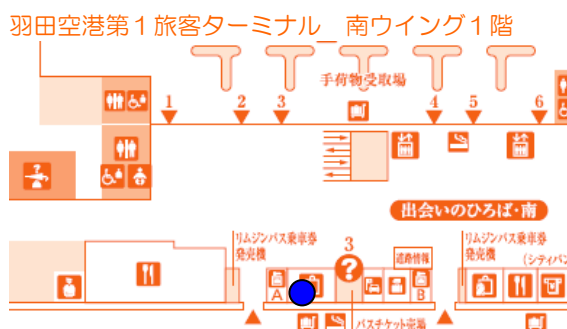

平成 18年1月28日

報道各位

日本空港ビルディング株式会社

羽田空港ターミナル1 リニューアル

第1旅客ターミナル 南ウイング1階に
「JAL手荷物受付案内カウンター」がオープン

日本空港ビルディング株式会社は、お客さまの利便性・快適性・機能性向上のため、羽田空港第1旅客ターミナルのリニューアルに取り組んでおりますが、その一環として、同ターミナル到着ロビーの南ウイング1階に「JAL手荷物受付案内カウンター」をオープンいたします。

同カウンターでは、羽田空港をご利用のお客さまに、空港に到着した当日、宿泊先ホテルへ手荷物を運ぶサービスのご案内をいたします。到着後、手荷物を預けることにより、空港から都心へ手ぶらで出かけることができますので、大変便利です。

※ お届けは近郊エリアのホテルのみとなります。料金は800円/個(税込片道)

1. 営業開始日 平成18年12月1日(金)
2. 場 所 第1旅客ターミナル 南ウイング1階(到着ロビー)
3. 店 舗 名 JAL手荷物受付案内カウンター
4. 営業時間 8:00 ~ 20:00
5. 電 話 03-5756-0131
6. 運 営 株式会社日本航空インターナショナル(東京都品川区)