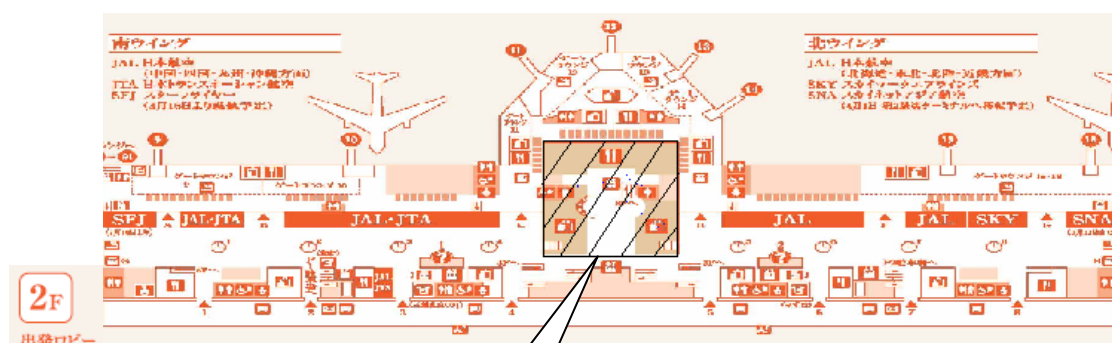

平成 18年2月27日

報道各位

日本空港ビルディング株式会社

羽田空港ターミナル1 リニューアル

第1旅客ターミナル中央の商業エリアが 「マーケットプレイス」になります。

日本空港ビルディング株式会社は、第2旅客ターミナルとのサービスレベルの均質化を図るため、現在、第1旅客ターミナルのリニューアルを推進しております。その一環として、第1旅客ターミナル中央の商業エリアにおいて、新しい店舗を導入するほかエスカレーターを増設するなどロビーから商業エリアへのアクセスの向上を図っております。今般、同商業エリアの名称を下記のとおり変更いたしますのでお知らせいたします。

記

1. 新 名 称 マーケットプレイス（旧名称：ガレリア）
2. 場 所 第1旅客ターミナル 商業エリア（ターミナル中央 B1F～6F）
3. 変 更 日 平成18年3月1日（水）
4. 主なりニューアル内容（マーケットプレイス部分）
 - ① 新店舗（一部は3月以降オープン予定）

・ 赤坂璃宮（中国料理）	3F	H17.4.28	オープン
・ 京ぜん（日本料理）	3F	H17.4.28	〃
・ 羽田寿司幸（江戸前寿司）	3F	H17.4.28	〃
・ エアターミナル グリル キハチ（ブラッセリー）	5F	H17.7.21	〃
・ ブルックス ブラザーズ（服飾・雑貨）	4F	H17.7.29	〃
・ シャルム アネックス（時計・筆記具など）	4F	H17.10.7	〃
・ 東京シェフズキッチン（フードコート）	B1F	H17.12.23	〃
・ ディーン&デルーカ（カフェ）	B1F	H17.12.29	〃
・ 焼肉トラジ（焼肉）	5F	H18.4.1	オープン予定
 - ② アクセス向上
 - ・ エスカレーター増設 7カ所（内2カ所はロビーから商業エリアへ
ダイレクトにアクセス）
 - ・ エレベーター改修
 - ・ 商業サイン改修 など
5. ご 参 考 マーケットプレイスの店舗数
42店舗（ショップ24店舗、レストラン18店舗）

以上

【 本件に関するお問い合わせ先 】
日本空港ビルディング株式会社
広報室主幹 鈴木
電話 (03) 5757-8030
FAX (03) 5757-8035

1. マーケットプレイスロゴ

MARKET PLACE

SHOPS & RESTAURANTS

2. イメージパース (完成図)

3. 位置図

「マーケットプレイス」
B1階～6階