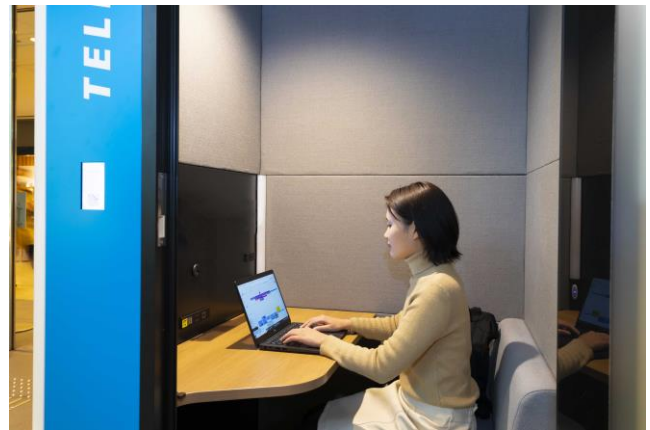

2024年5月17日
日本空港ビルディング株式会社

「個室型ワークブース」13台設置！ 羽田空港第1ターミナル3階 テラスレストラン北エリア

※イメージ

日本空港ビルディング株式会社は、多様な働き方における個室環境ニーズへの対応やターミナルにおけるさらなる利便性向上を図るため、羽田空港第1ターミナル3階テラスレストラン北エリアに「個室型ワークブース」を13台設置します。

「個室型ワークブース」は、防音および視線が遮られた空間の中で隙間時間を有効にご活用いただけるプライベート環境となっています。なお、「個室型ワークブース」は、第2ターミナル地下1階と2階出発ロビーにも設置しています。