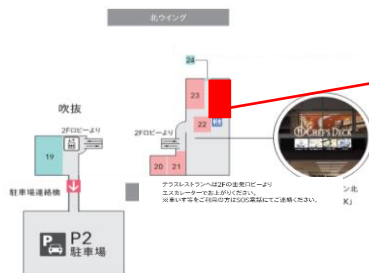

2024年5月17日
日本空港ビルディング株式会社

「個室型ワークブース」13台設置！ 羽田空港第1ターミナル3階 テラスレストラン北エリア

※イメージ

日本空港ビルディング株式会社は、多様な働き方における個室環境ニーズへの対応やターミナルにおけるさらなる利便性向上を図るため、羽田空港第1ターミナル3階テラスレストラン北エリアに「個室型ワークブース」を13台設置します。

「個室型ワークブース」は、防音および視線が遮られた空間の中で隙間時間を有効にご活用いただけるプライベート環境となっています。なお、「個室型ワークブース」は、第2ターミナル地下1階と2階出発ロビーにも設置しています。

【店舗概要】

店舗名	テレキューブサービス
運営者	テレキューブサービス株式会社
オープン日	2024年5月20日（月）
場所	第1ターミナル3階 テラスレストラン北
営業時間	7：00～22：00（最終受付 21：45）
料金	15分 330円(税込)～（料金の支払いは事前登録の上、クレジットカードのみご利用いただけます。）

第1ターミナル3階 テラスレストラン北

※イメージ

本件に関するお問い合わせ：