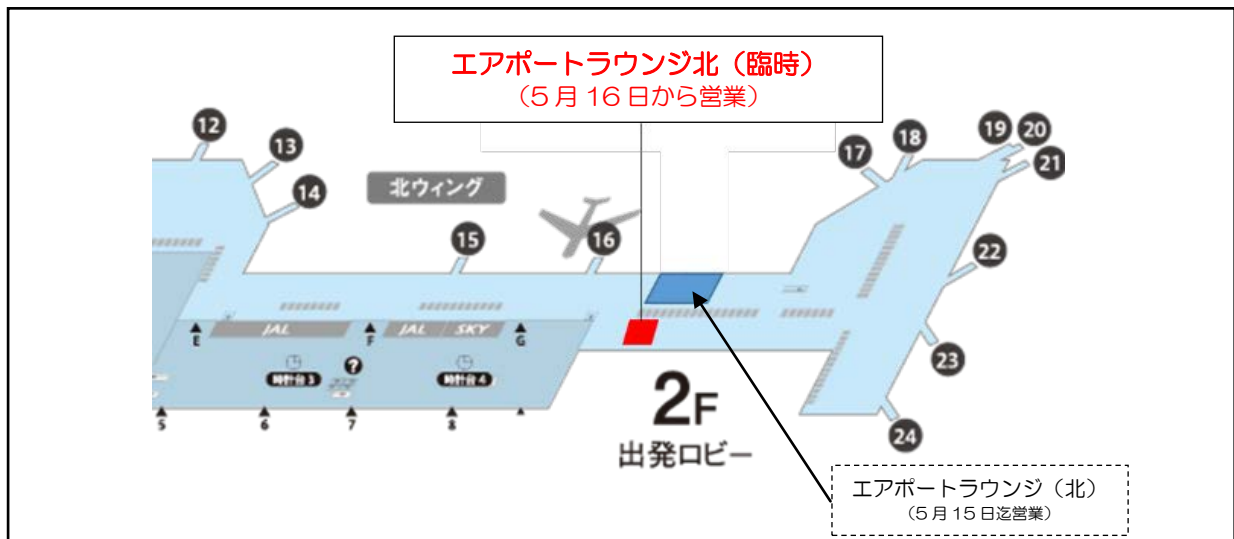

2017年5月11日
日本空港ビルディング株式会社

羽田空港国内線エアポートラウンジ（北）臨時営業のお知らせ

「エアポートラウンジ（北）」は、リニューアル工事に伴い5月16日より臨時ラウンジにて営業することとなりましたのでお知らせいたします。

記

- ・臨時営業期間 2017年5月16日（火）～9月下旬（予定）
- ・営業時間 6：00～20：30
- ・場所 羽田空港第1旅客ターミナル2階出発ゲートラウンジ16番ゲート付近
※現在のエアポートラウンジ（北）の動く歩道を挟んだ向かい側です。

- ・ご利用料金 1,080円（フリードリンクサービス（ソフトドリンクのみ））
※当社が提携するクレジットカード会社の指定するカードをお持ちのお客さままで、当日の搭乗内容を確認できる搭乗券または控え等をお持ちのお客さまは無料をご利用いただけます。
提携カード会社については[こちら](#)よりご確認ください。
- ・その他 4月27日より開始した新サービス“[S-MART PICK UP](#)”で予約した商品をエアポートラウンジ北（臨時）で受け取ることができます。