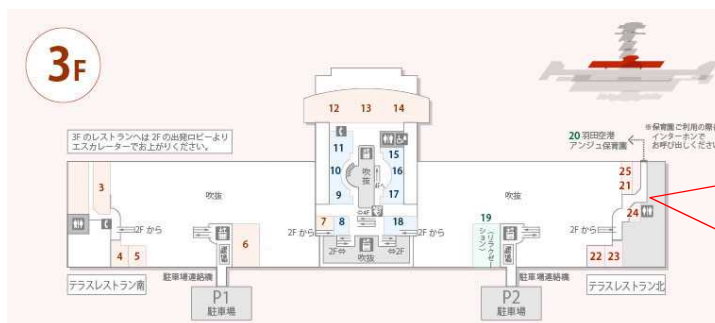

2017年3月30日
日本空港ビルディング株式会社

「羽田空港 第2アンジュ保育園」がオープン

羽田空港国内線第1旅客ターミナルに2007年にオープンしたアンジュ保育園（運営：㈱アンジュ）が、4月1日に「羽田空港 第2アンジュ保育園」をオープンします。

同園（約520㎡、定員80名）は、既存のアンジュ保育園（約1,080㎡、定員120名）に隣接しており、第2アンジュ保育園と合わせたアンジュ保育園全体の定員が増えることで、空港近隣にお住まいの皆さまや空港で勤務される職員の皆さまによりご利用いただきやすくなります。

保育室の内装には航空機のイラストなど、お子さまがわくわくするようなポップでかわいらしいデザインを施しております。

また、保育室と運動場は、旅客ターミナル内の滑走路に面した場所にあり、お子さまは離着陸する航空機を見ながらお過ごしいただけます。ぜひ、ご利用ください。

- 【施設概要】
1. 名称：羽田空港 第2アンジュ保育園
 2. 場所：第1旅客ターミナル 北ウイング3階
 3. 電話番号：03-5756-7311
 4. 基本保育時間：8:00～21:00（年中無休）
 5. 延長保育時間：7:00～8:00、21:00～23:00（年中無休）
 6. 対象年齢：0歳児（生後57日）～未就学児
 7. その他：月極保育、一時保育あり（事前予約制）