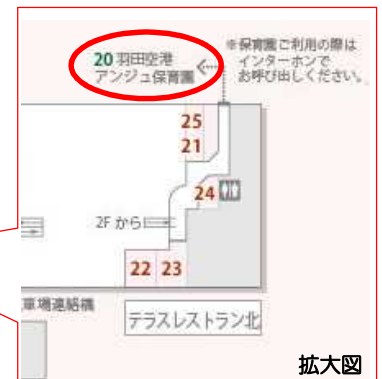

2017年3月30日
日本空港ビルディング株式会社

「羽田空港 第2アンジュ保育園」がオープン

羽田空港国内線第1旅客ターミナルに2007年にオープンしたアンジュ保育園（運営：㈱アンジュ）が、4月1日に「羽田空港 第2アンジュ保育園」をオープンします。

同園（約520㎡、定員80名）は、既存のアンジュ保育園（約1,080㎡、定員120名）に隣接しており、第2アンジュ保育園と合わせたアンジュ保育園全体の定員が増えることで、空港近隣にお住まいの皆さまや空港で勤務される職員の皆さまによりご利用いただきやすくなります。

保育室の内装には航空機のイラストなど、お子さまがわくわくするようなポップでかわいらしいデザインを施しております。

また、保育室と運動場は、旅客ターミナル内の滑走路に面した場所にあり、お子さまは離着陸する航空機を見ながらお過ごしいただけます。ぜひ、ご利用ください。

- 【施設概要】
1. 名称：羽田空港 第2アンジュ保育園
 2. 場所：第1旅客ターミナル 北ウイング3階
 3. 電話番号：03-5756-7311
 4. 基本保育時間：8:00～21:00（年中無休）
 5. 延長保育時間：7:00～8:00、21:00～23:00（年中無休）
 6. 対象年齢：0歳児（生後57日）～未就学児
 7. その他：月極保育、一時保育あり（事前予約制）