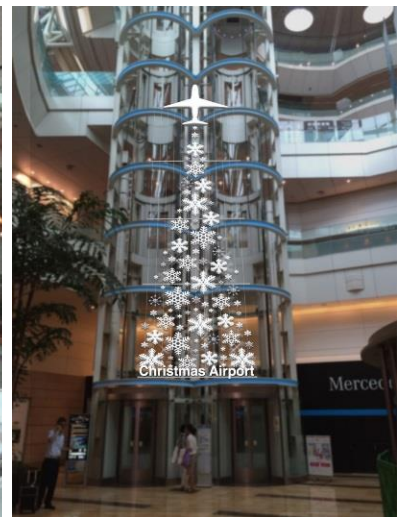

## 羽田空港国内線旅客ターミナル クリスマス装飾 ～ Flight to you. あなたのもとへ。～

日本空港ビルディング株式会社は、羽田空港国内線第1・第2旅客ターミナルにおいて、「Flight to you. あなたのもとへ。」をテーマとしたクリスマス装飾を以下のとおり実施いたします。

同テーマには、「羽田空港は、大切なあなたのもとへ飛び立つ心のターミナル。羽田空港を訪れる皆さまが大切な人のもとへと旅立ち、素敵な時間を過ごされますように。」との思いが込められています。

各ターミナルに設置するクリスマスツリーには、ドイツ・ローテンブルク市のクリスマスアイテム専門店であるケーテ・ウォルフアルト社製のオーナメントが飾られます。

第1旅客ターミナル

第2旅客ターミナル

- ・実施期間

2016年11月11日（金）～12月25日（日）

- ・ツリー設置場所

羽田空港国内線第1旅客ターミナル 2階 マーケットプレイス

羽田空港国内線第2旅客ターミナル 2階 マーケットプレイス、5階 フライトデッキトキョー