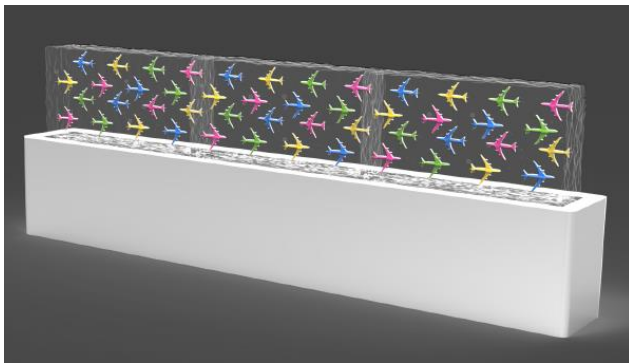

車両展示場所 第1旅客ターミナル2階 マーケットプレイス (8月6日～24日)
第2旅客ターミナル2階 マーケットプレイス (8月3日～24日)

◆氷柱の設置

お客さまに涼しさを感じていただくとともに、見て触って楽しい氷柱を設置します。

期間 8月10日(水)～8月15日(月) 10:00～17:00

場所 第1・第2旅客ターミナル 2階 出発ロビー 南ウイングおよび北ウイング 計2か所

協力 有限会社清水氷彫美術(代表:清水 三男氏 全日本氷彫創美会会長兼最高師範)