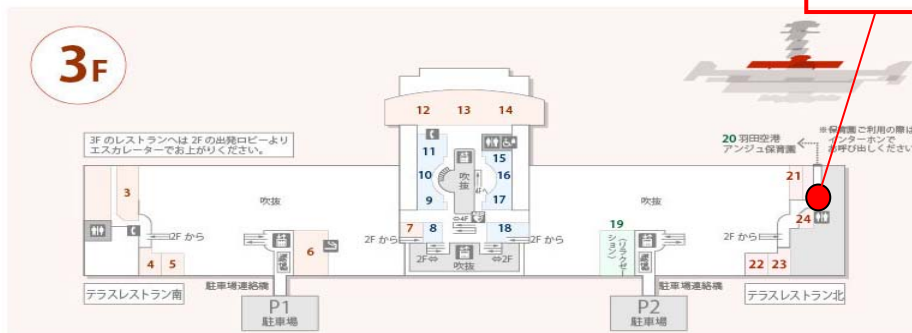

【店舗概要】

1. 営業開始 2014年7月18日（金）
2. 場 所 第1旅客ターミナル3階 テラスレストラン北
3. 店 舗 名 83カフェ
4. 営業時間 7：00～19：30（ラストオーダー 19：00）
5. 電 話 03-6459-9883
6. 運 営 株式会社フジランド

【本件に関するお問い合わせ】

日本空港ビルディング株式会社 営業部 店舗管理課

電 話 (03) 5757-8090 (9:00～17:30) ※土日祝日除く。