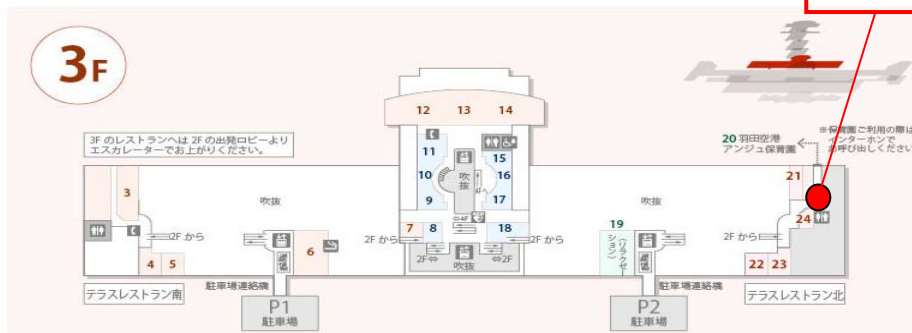

### 【店舗概要】

1. 営業開始 2014年7月18日（金）
2. 場 所 第1旅客ターミナル3階 テラスレストラン北
3. 店 舗 名 83カフェ
4. 営業時間 7：00～19：30（ラストオーダー 19：00）
5. 電 話 03-6459-9883
6. 運 営 株式会社フジランド