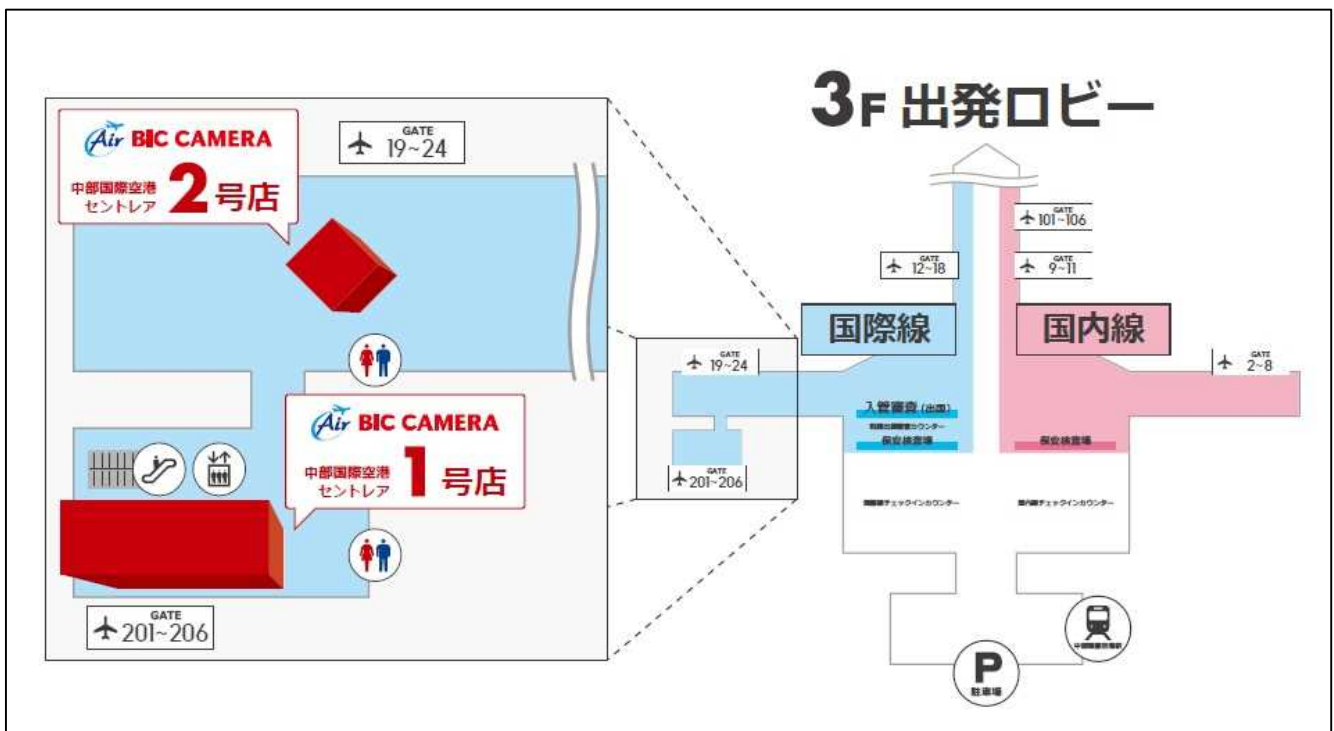

約20㎡の売場面積でありながら、人気商品やトレンド商品を凝縮した品揃えの店舗です。欲しいものが“すぐに見つかる”、飛行機搭乗前の限られた時間でも、必要なものがスピーディーに購入することができるセレクトショップです。

【店舗概要】

(1) Air BIC CAMERA 中部国際空港セントレア店 1号店

出店場所：中部国際空港 旅客ターミナルビル3階 国際線出発ゲート 南館（制限エリア内）

オープン日：2018年6月1日（予定）

売場面積：約195㎡

営業時間：7：30～17：00

取扱商品：家電製品、理美容家電、デジタルカメラ、音響機器、腕時計、旅行用品、SIMカード、玩具ほか

※取扱商品は一部変更になる可能性があります。

(2) Air BIC CAMERA 中部国際空港セントレア店 2号店

出店場所：中部国際空港 旅客ターミナルビル3階 国際線出発ゲート21ゲート横（制限エリア内）

オープン日：2018年4月3日（予定）

売場面積：約22㎡

営業時間：7：30～17：00

取扱商品：家電製品、理美容家電、デジタルカメラ、音響機器、腕時計、旅行用品ほか

※取扱商品は一部変更になる可能性があります。

【店舗位置】

【本件に関するお問い合わせ窓口（土日祝日を除く）】

Air BIC 株式会社 管理本部	03-5757-8715
日本空港ビルディング株式会社 広報部	03-5757-8030
株式会社ビックカメラ 広報・IR部	03-3987-8923