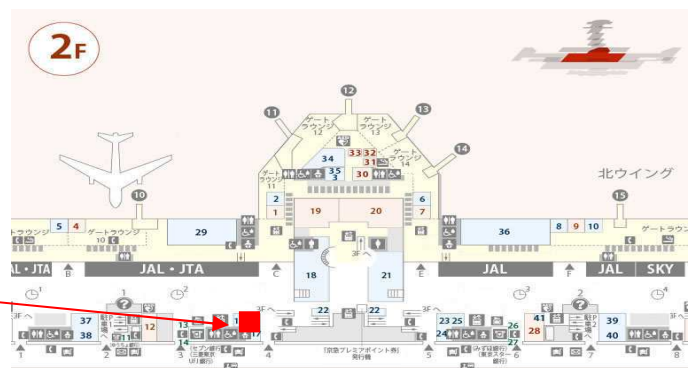

著作権表記：© TOMY 「トミカ」「プラレール」は株式会社タカラトミーの登録商標です。

【 本件に関するお問い合わせ先 】

日本空港ビルディング株式会社 旅客ターミナル運営本部 リテール営業部 業務課
電 話 03-5757-8517 (9:00～17:30) ※土日祝日除く