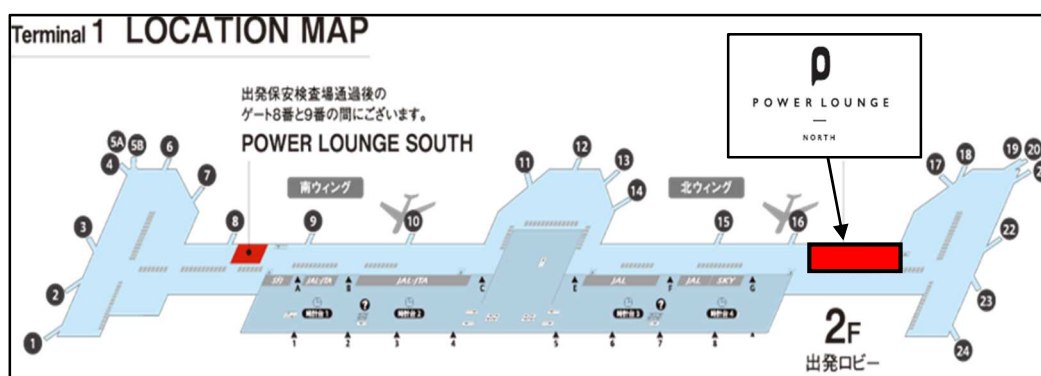

## POWER LOUNGE

9月25日（月）羽田空港国内線第1旅客ターミナルに  
「POWER LOUNGE NORTH」がオープン

日本空港ビルディング株式会社は、リニューアル工事を進めてまいりました羽田空港国内線第1旅客ターミナル保安区域内の有料ラウンジを、9月25日（月）にオープンします。

今回オープンするラウンジの名称は「<sup>パワーラウンジ</sup>ノース」。

同ラウンジは、第1、第2旅客ターミナル保安区域内に既にオープンした「POWER LOUNGE」と同様に、<sup>エンパワメント</sup>EMPOWERMENTをコンセプトに、ご利用のお客さまがご出張やご旅行の際に、活気あふれる“はかどり”と、ほっとできる“安らぎ”の空間をご提供します。また、国内空港初めてのサービス「<sup>スマートピックアップ</sup>S-MART PICKUP」など、お客さまのパワーを湧き出させる各種サービスも同様に提供いたします。

## POWER LOUNGE NORTHについて

1. オープン日時 2017年9月25日(月) 午前6:00

2. 場所・営業時間 POWER LOUNGE NORTH (座席数 150 席)  
場 所 羽田空港国内線第1旅客ターミナル 2階 16番ゲート付近  
(旧 AIRPORT LOUNGE 北)  
営業時間 6:00~20:30

※POWER LOUNGE NORTHは保安検査通過後のエリアにあり、  
航空機をご利用のお客さまのみがご利用になれます。

3. ご利用料金 大人 1,080 円 (税込)、小人 (4才~13才未満) 540 円 (税込)

4. サービス内容 ソフトドリンク、朝食、新聞・雑誌、フリーWiFi、クラフトビール(有料)等  
その他、ラウンジ入口にて日本各地の優れた地方産品等を展示します

5. 提携カード会社 14社 ※ご利用可能なクレジットカードはホームページよりご確認ください

6. ラウンジ位置図

第1旅客ターミナル  
“POWER LOUNGE NORTH”