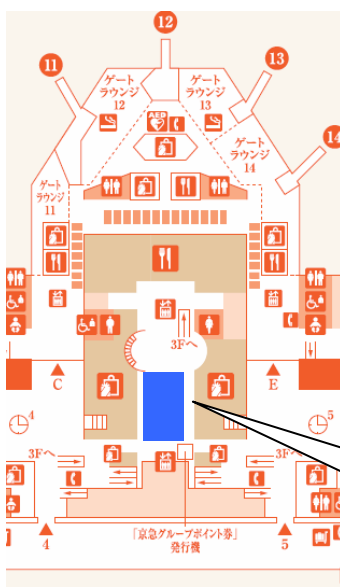

総合防災訓練は、震度6強の地震発生を想定し、一次避難、全館避難訓練ならびに震災対応訓練を行います。

※共同防火・防災管理協議会：日本空港ビルディング(株)、各航空会社、テナントなど計149社で構成

記

1. 日 時 平成22年 3月4日(木)
総合防災訓練 9:50～11:10
花の種キャンペーン 10:20～10:40

2. 場 所 第1旅客ターミナルビル全館
およびP1駐車場横南側タクシープール
※開会式会場：第1旅客ターミナルビルマーケットプレイス2階

3. 内 容 ①総合防災訓練
・一次避難、全館避難訓練および消火訓練
(第1旅客ターミナルビル全館およびマーケットプレイス2階)
・防災体験(P1駐車場横南側タクシープールにて)
・閉会式(P1駐車場横南側タクシープールにて)

②花の種キャンペーン
・全館避難と同時間帯(10:20～10:40)に、東京国際空港長、東京消防庁蒲田消防署長、共同防火・防災管理協議会役員等により、第1旅客ターミナル館内ロビーで一般旅客に対し花の種の配布を行います。

以上

開会式会場
第1旅客ターミナル
マーケットプレイス 2階

【問い合わせ】
日本空港ビルディング株式会社
施設・安全本部
防災安全部 企画・保安課
TEL 03-5757-8060

第1旅客ターミナル地区総合防災訓練実施概要

時 間	訓練内容・想定 等	
09:50~10:00	訓練開始宣言	<ul style="list-style-type: none"> ・場所：2階マーケットプレイス ・挨拶：共同防火・防災管理協議会 理事 株式会社スタッフライヤー羽田空港支店長 中田 幸男 様
10:00~10:20	一次避難・全館避難訓練	<ul style="list-style-type: none"> ・場所：第1ターミナル全館 ・想定：緊急地震速報の後、地震（震度6強）発生。建物に被害及び火災発生。 ・内容：（1）緊急地震速報にあわせて周囲の人に呼びかけ安全確保。地震発生後周辺の人々の安全を確認し、避難誘導訓練を致します。 （2）非常放送による避難指示に従い各配置者は所定の場所へ移動し避難誘導を致します。一次避難場所として、1階到着ロビー南北出会いの広場前に集合し、その後全館避難としてP1駐車場横南側タクシープールへ移動致します。
	震災対応訓練	<ul style="list-style-type: none"> ・場所：2階マーケットプレイス ・内容：一次避難終了後、被害調査中の警議員が火災発見。近隣店舗職員による消火器、警備員による消火栓での初期消火により鎮火。傷病者の救護、搬送等。
10:20~10:40	花の種キャンペーン	<ul style="list-style-type: none"> ・配布区域 1班：2階出発ロビー南側・1階到着ロビー南側・地下コンコース 2班：2階出発ロビー北側・1階到着ロビー北側・地下コンコース ・内容：協議会役員、航空会社・鉄道会社の女性職員から空港利用者に対し花の種を配布。
10:20~11:00	防災体験コーナー	<ul style="list-style-type: none"> ・場所：P1駐車場横南側タクシープール ・内容：AED実演、起震車、煙体験コーナー 非常食・警視庁震災対応マニュアル、セレモニー終了後配布 ・自衛消防隊消火栓操法：自衛消防隊員
11:00~11:10	閉会式	<ul style="list-style-type: none"> ・場所：P1駐車場横南側タクシープール ・挨拶：蒲田消防署々長 東京国際空港長（予定） 共同防火・防災管理協議会々長