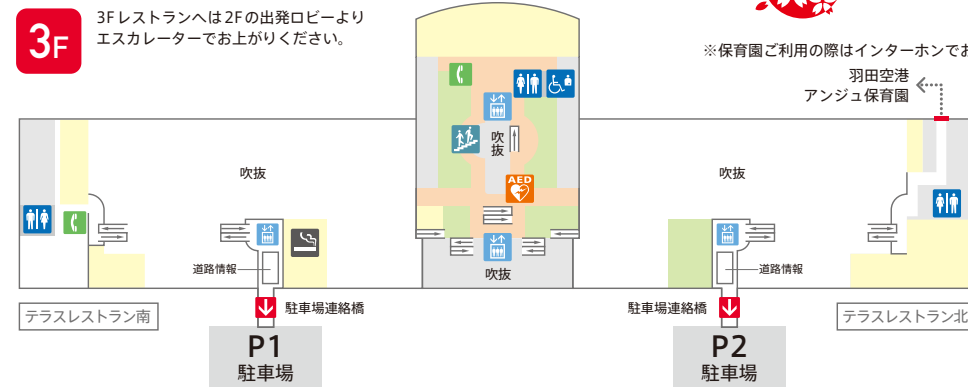

ターミナル

羽田空港ターミナル ビッグバード BIG BIRD 羽田空港国内線 第1旅客ターミナル

JALグループ・SKY(スカイマーク)・SFJ(スターフライヤー)※ご利用の皆様
※福岡・北九州空港行き(左記以外は第2ターミナルです)

スマートフォンで
ご覧いただけます

羽田空港国内線
旅客ターミナルの情報はこちらから

- 案内所 Information
- お手洗 Toilets
- 補助犬トイレ Assistance dog toilet
- 更衣室 Dressing Room
- 授乳室 Nursery
- エレベーター Elevator
- コインロッカー Coin Lockers
- カート置場 Cart Pool
- バスのりば Bus
- タクシーのりば Taxi
- レンタカー Rent-a-car
- 両替 Exchange
- 階段 Stairs
- キャッシュコーナー Cash Service
- 交番 Police
- お忘れものセンター Lost Property Office
- 郵便ポスト Post
- 喫煙室 Smoking Room
- 手荷物宅配 Baggage Delivery Service
- 理容 Barber
- 公衆電話 Telephones
- AED(自動体外式除細動器) Automated External Defibrillator
- 時計台 Clock Tower
- 動く歩道 Moving Side Walk
- レストラン Restaurant
- ショップ Shop
- マーケットプレイス Market Place