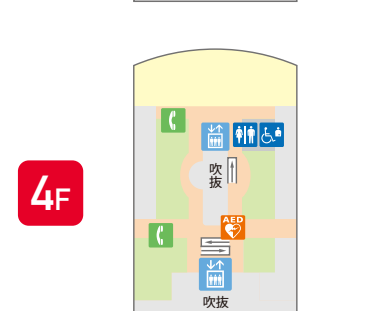

ターミナル

羽田空港ターミナル ビッグバード BIG BIRD 羽田空港国内線 第1旅客ターミナル

JALグループ・SKY(スカイマーク)・SFJ(スターフライヤー)※ご利用の皆様
※福岡・北九州空港行き(左記以外は第2ターミナルです)

スマートフォンで
ご覧いただけます

羽田空港国内線
旅客ターミナルの情報はこちらから

- 案内所 Information
- お手洗 Toilets
- 補助犬トイレ Assistance dog toilet
- 更衣室 Dressing Room
- 授乳室 Nursery
- エレベーター Elevator
- コインロッカー Coin Lockers
- カート置場 Cart Pool
- バスのりば Bus
- タクシーのりば Taxi
- レンタカー Rent-a-car
- 両替 Exchange
- 階段 Stairs
- キャッシュコーナー Cash Service
- 交番 Police
- お忘れものセンター Lost Property Office
- 郵便ポスト Post
- 喫煙室 Smoking Room
- 手荷物宅配 Baggage Delivery Service
- 理容 Barber
- 公衆電話 Telephones
- AED(自動体外式除細動器) Automated External Defibrillator
- 時計台 Clock Tower
- 動く歩道 Moving Side Walk
- レストラン Restaurant
- ショップ Shop
- マーケットプレイス Market Place