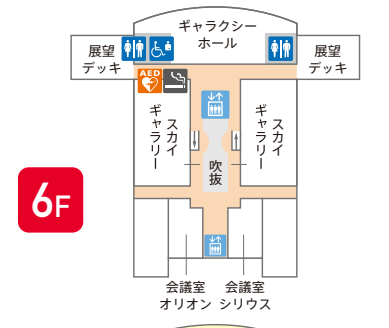

ターミナル

羽田空港ターミナル ビッグバード BIG BIRD 羽田空港国内線 第1旅客ターミナル

JALグループ・SKY(スカイマーク)・SFJ(スターフライヤー)※ご利用の皆様
※福岡・北九州空港行き(左記以外は第2ターミナルです)

スマートフォンで
ご覧いただけます

羽田空港国内線
旅客ターミナルの情報はこちらから

- 案内所 Information
- お手洗 Toilets
- 補助犬トイレ Assistance dog toilet
- 更衣室 Dressing Room
- 授乳室 Nursery
- エレベーター Elevator
- コインロッカー Coin Lockers
- カート置場 Cart Pool
- バスのりば Bus
- タクシーのりば Taxi
- レンタカー Rent-a-car
- 両替 Exchange
- 階段 Stairs
- キャッシュコーナー Cash Service
- 交番 Police
- お忘れものセンター Lost Property Office
- 郵便ポスト Post
- 喫煙室 Smoking Room
- 手荷物宅配 Baggage Delivery Service
- 理容 Barber
- 公衆電話 Telephones
- AED(自動体外式除細動器) Automated External Defibrillator
- 時計台 Clock Tower
- 動く歩道 Moving Side Walk
- レストラン Restaurant
- ショップ Shop
- マーケットプレイス Market Place