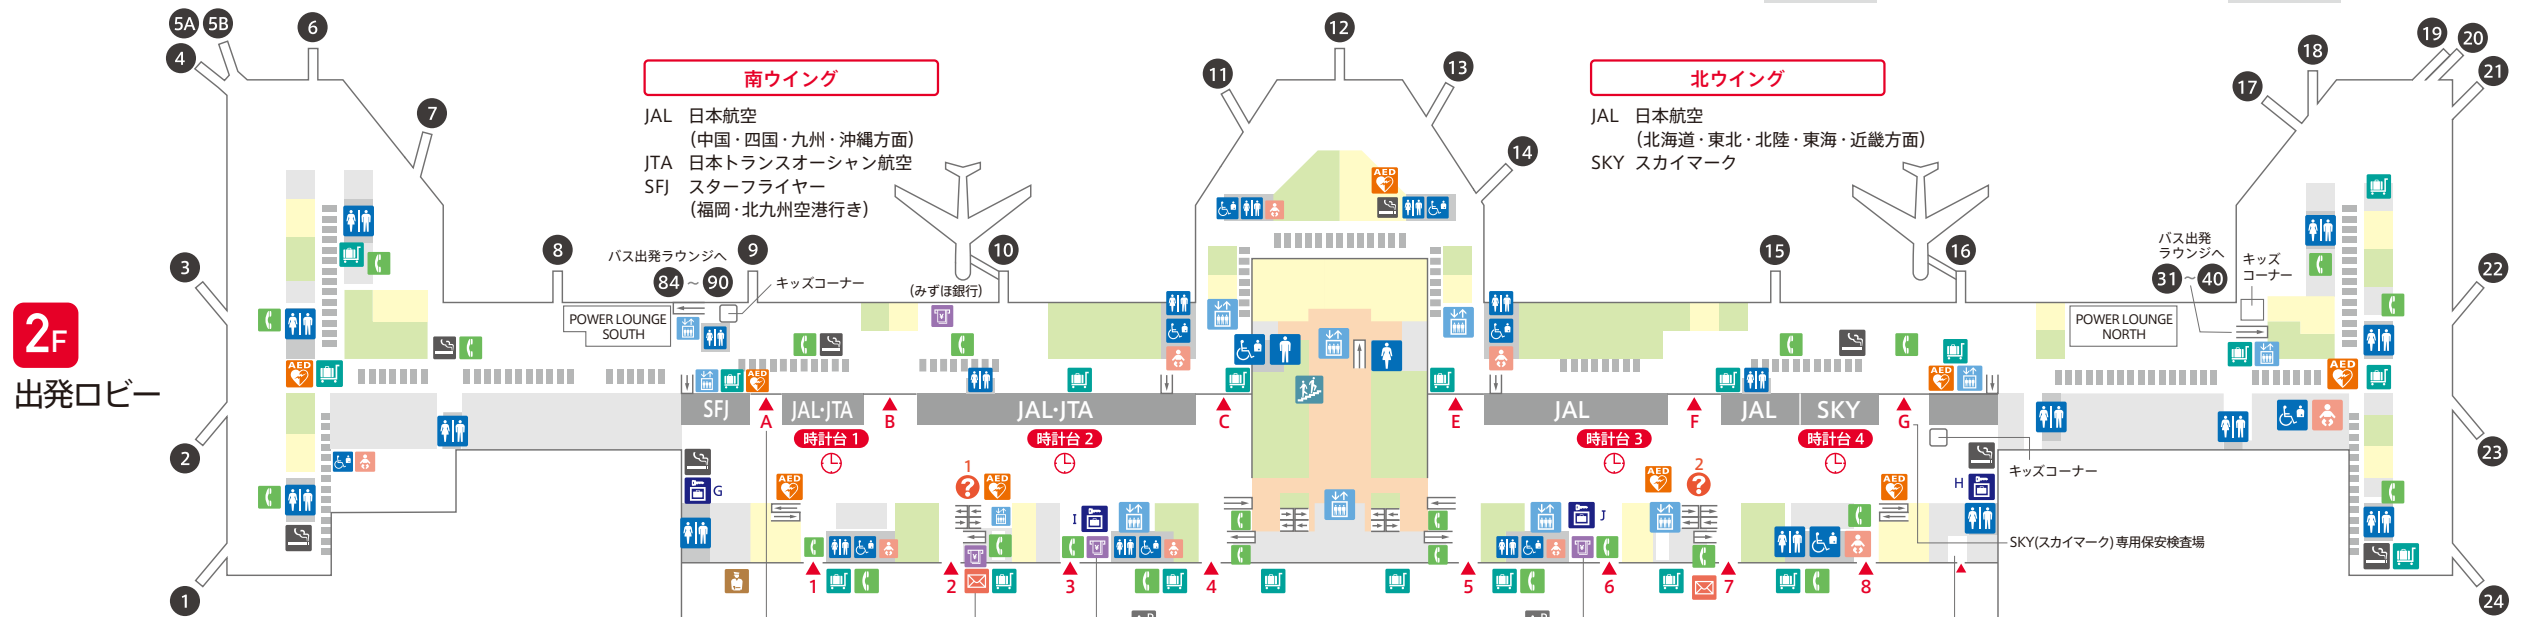

ターミナル

羽田空港ターミナル ビッグバード BIG BIRD 羽田空港国内線 第1旅客ターミナル

JALグループ・SKY(スカイマーク)・SFJ(スターフライヤー)※ご利用の皆様
※福岡・北九州空港行き(左記以外は第2ターミナルです)

スマートフォンで
ご覧いただけます

羽田空港国内線
旅客ターミナルの情報はこちらから

- 案内所 Information
- お手洗 Toilets
- 補助犬トイレ Assistance dog toilet
- 更衣室 Dressing Room
- 授乳室 Nursery
- エレベーター Elevator
- コインロッカー Coin Lockers
- カート置場 Cart Pool
- バスのりば Bus
- タクシーのりば Taxi
- レンタカー Rent-a-car
- 両替 Exchange
- 階段 Stairs
- キャッシュコーナー Cash Service
- 交番 Police
- お忘れものセンター Lost Property Office
- 郵便ポスト Post
- 喫煙室 Smoking Room
- 手荷物宅配 Baggage Delivery Service
- 理容 Barber
- 公衆電話 Telephones
- AED(自動体外式除細動器) Automated External Defibrillator
- 時計台 Clock Tower
- 動く歩道 Moving Side Walk
- レストラン Restaurant
- ショップ Shop
- マーケットプレイス Market Place