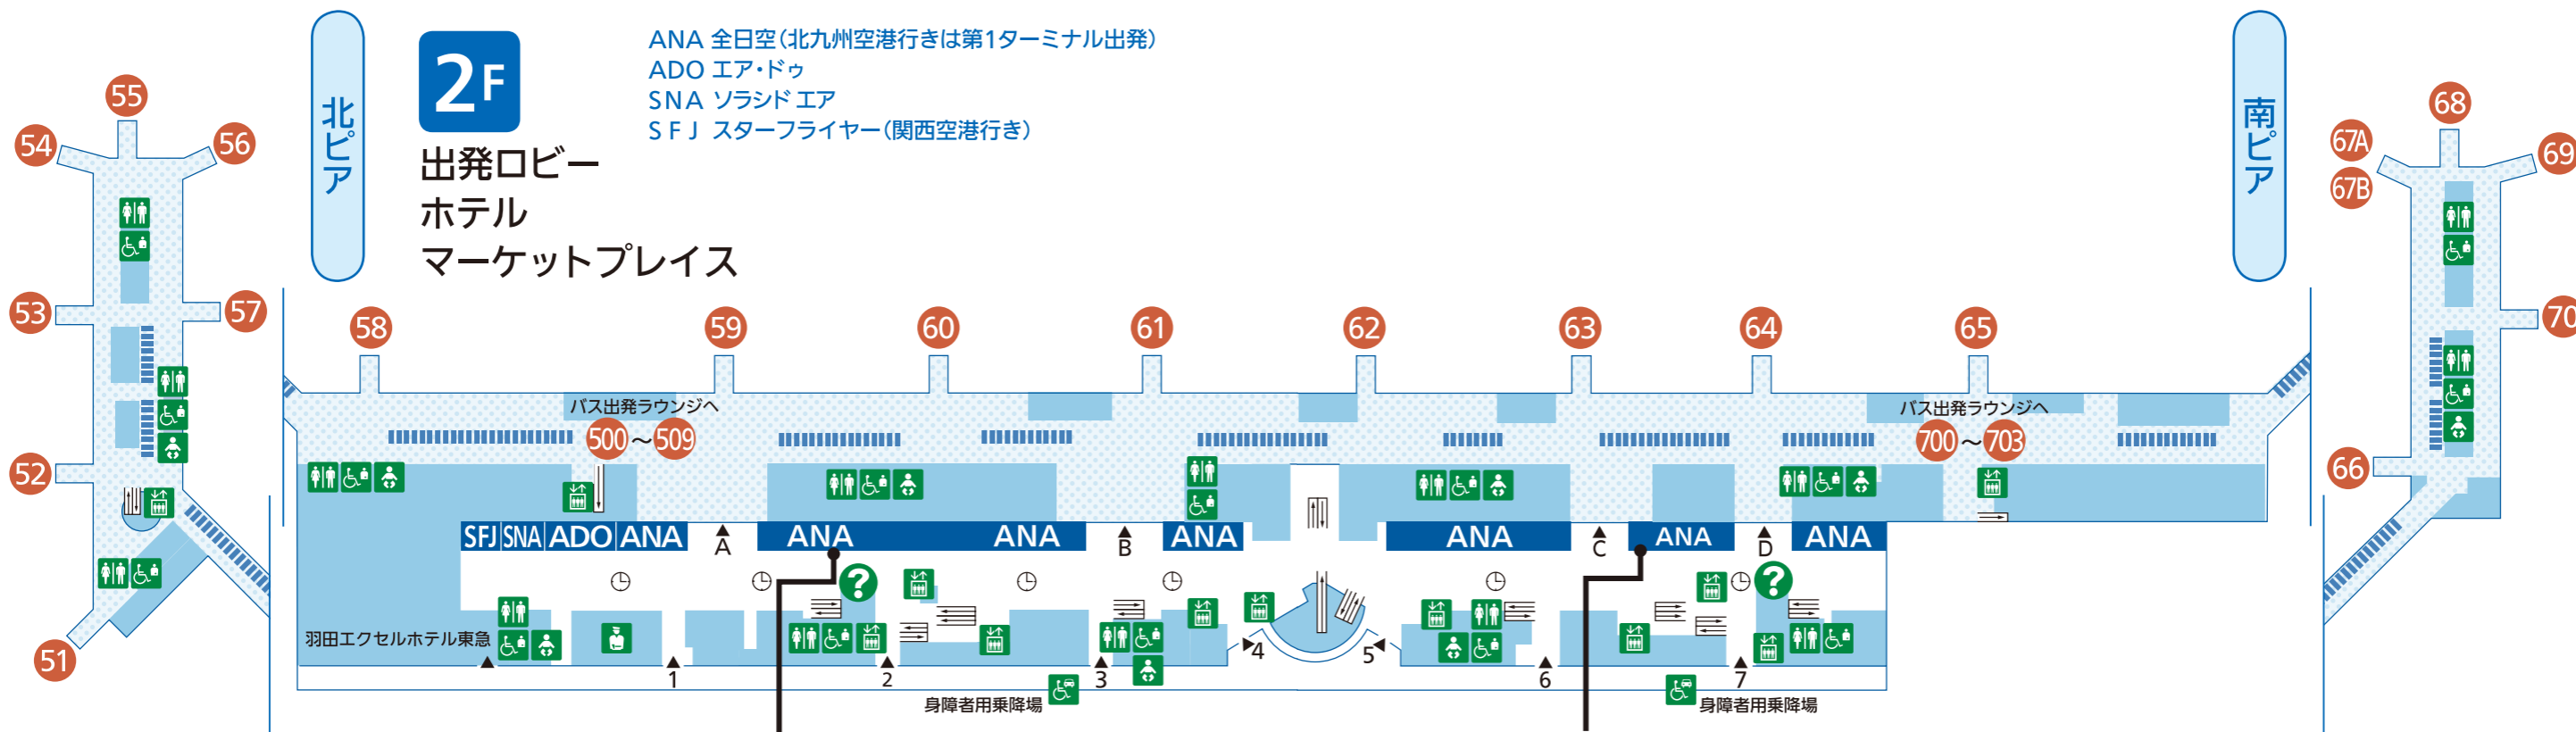

第2ターミナルフロアマップ

- 案内所
- 授乳室
- クリニック
- お手洗
- 交番
- エレベーター
- エスカレーター
- 出発保安検査場
- 52 搭乗ゲート
- セキュリティエリア
- 動く歩道