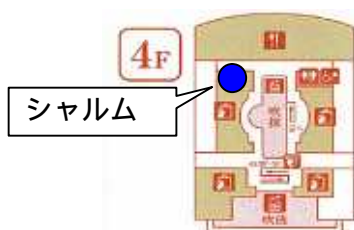

Q-pot. の架空ホテル“Hotel du Q-pot. (ホテルドゥ キューポット)”のチョコレートスイートルームを連想させる店内には、甘すぎずちょっぴりビターテイストのアメニティグッズと、大人の甘さ広がるアクセサリー、さらにお子様向けの“Q-pot. Baby (キューポット ベビー)”のお取り扱いもスタートします。

<ショップ全体イメージ>

<ショップ内装“Hotel du Q-Pot.”イメージ>

- | | |
|----------|------------------------|
| 1. 営業開始日 | 平成21年8月8日(土) |
| 2. 場所 | 第1旅客ターミナル マーケットプレイス4階 |
| 3. 店舗内容 | |
| 店名 | シャルム |
| 店舗規模 | 約135㎡ |
| 営業時間 | 10:00~19:00 |
| 電話 | 03-5757-8155 |
| 4. 運営 | 日本空港ビルディング株式会社(東京都大田区) |